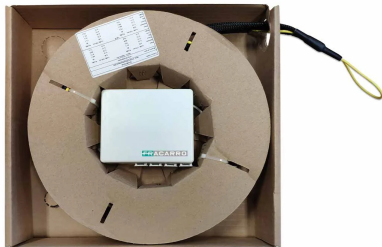

STOA 4 70m

Câbles multifibre

Boîte de terminaison optique plate en plastique, pré-connectée des **deux côtés**, avec 4 prises SC/APC et tireur ; disponible avec **70m** de câble à 4 fibres pour les installations FTTH multi-services ; solution très utile pour amener tous les services centralisés dans le CSOE des installations FTTH à l'intérieur de chaque unité d'habitation individuelle.

Caractéristiques		
Code		287632
Type de fibre		Monomodo 9/125 ; semi-libre
Gaine		LSZH, G657 A2
Couleur		Blanc
Nombre de fibres		4
Longueur fibre	m	70
Diamètre de la gaine	mm	3
Connecteurs		SC/APC - SC/APC
Type de connecteurs		Simplex PULL
Perte de passage	dB	< 0.25 (Grade B)
Dimensions et conditionnement		
Pièces		1
Code EAN		8016978106660
Dimensions de l'emballage	mm	280 x 260 x 60
Dimensions du produit	mm	250 x 250 x 50
Poids carton	Kg	0.85